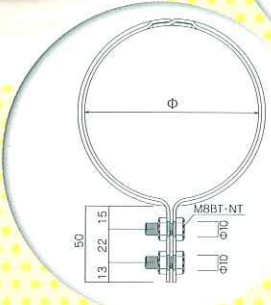

美観 UP  時間大幅 DOWN 

改修用バンド・足セット

マンション
などの改修で
お困りでは
ありませんか？

新開発

ステンレス 32巾

なるほど…
コイツは
簡単だ♪

ペタン君 + くるくる君 改

壁と樋の隙間に
すっと入る♪

① アンカーにくるくる君  (改修用ツバ付足) を取付けます

曲げた足を伸ばすだけ♪

② ペンチなどの工具を使用して、長穴の曲げ部分に近い所をつかみ、なるべく一度で伸ばします
※何度も曲げると硬くなり、変形します

曲げ箇所は隠れて
こんなにキレイ♪

③ ペタン君 (立管バンド) を取り付け、完了です

サイズ	
足くるくる君 	立管バンド (ペタン君)
L60	89φ (80A)
	114φ (100A)
	140φ (125A)
L80	89φ (80A)
	114φ (100A)
	140φ (125A)
L100	89φ (80A)
	114φ (100A)
	140φ (125A)