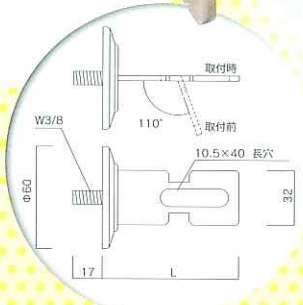

美観 UP  時間大幅 DOWN 

改修用バンド・足セット

マンション
などの改修で
お困りでは
ありませんか？

新開発

ステンレス 32巾

なるほど…
コイツは
簡単だ♪

ペタン君 + くるくる君 改

壁と樋の隙間に
すっと入る♪

① アンカーにくるくる君  (改修用ツバ付足) を取付けます

曲げた足を伸ばすだけ♪

② ペンチなどの工具を使用して、長穴の曲げ部分に近い所をつかみ、なるべく一度で伸ばします
※何度も曲げると硬くなり、変形します

曲げ箇所は隠れて
こんなにキレイ♪

③ ペタン君 (立管バンド) を取り付け、完了です

サイズ	
足くるくる君 	立管バンド (ペタン君)
L60	89φ (80A)
	114φ (100A)
	140φ (125A)
L80	89φ (80A)
	114φ (100A)
	140φ (125A)
L100	89φ (80A)
	114φ (100A)
	140φ (125A)